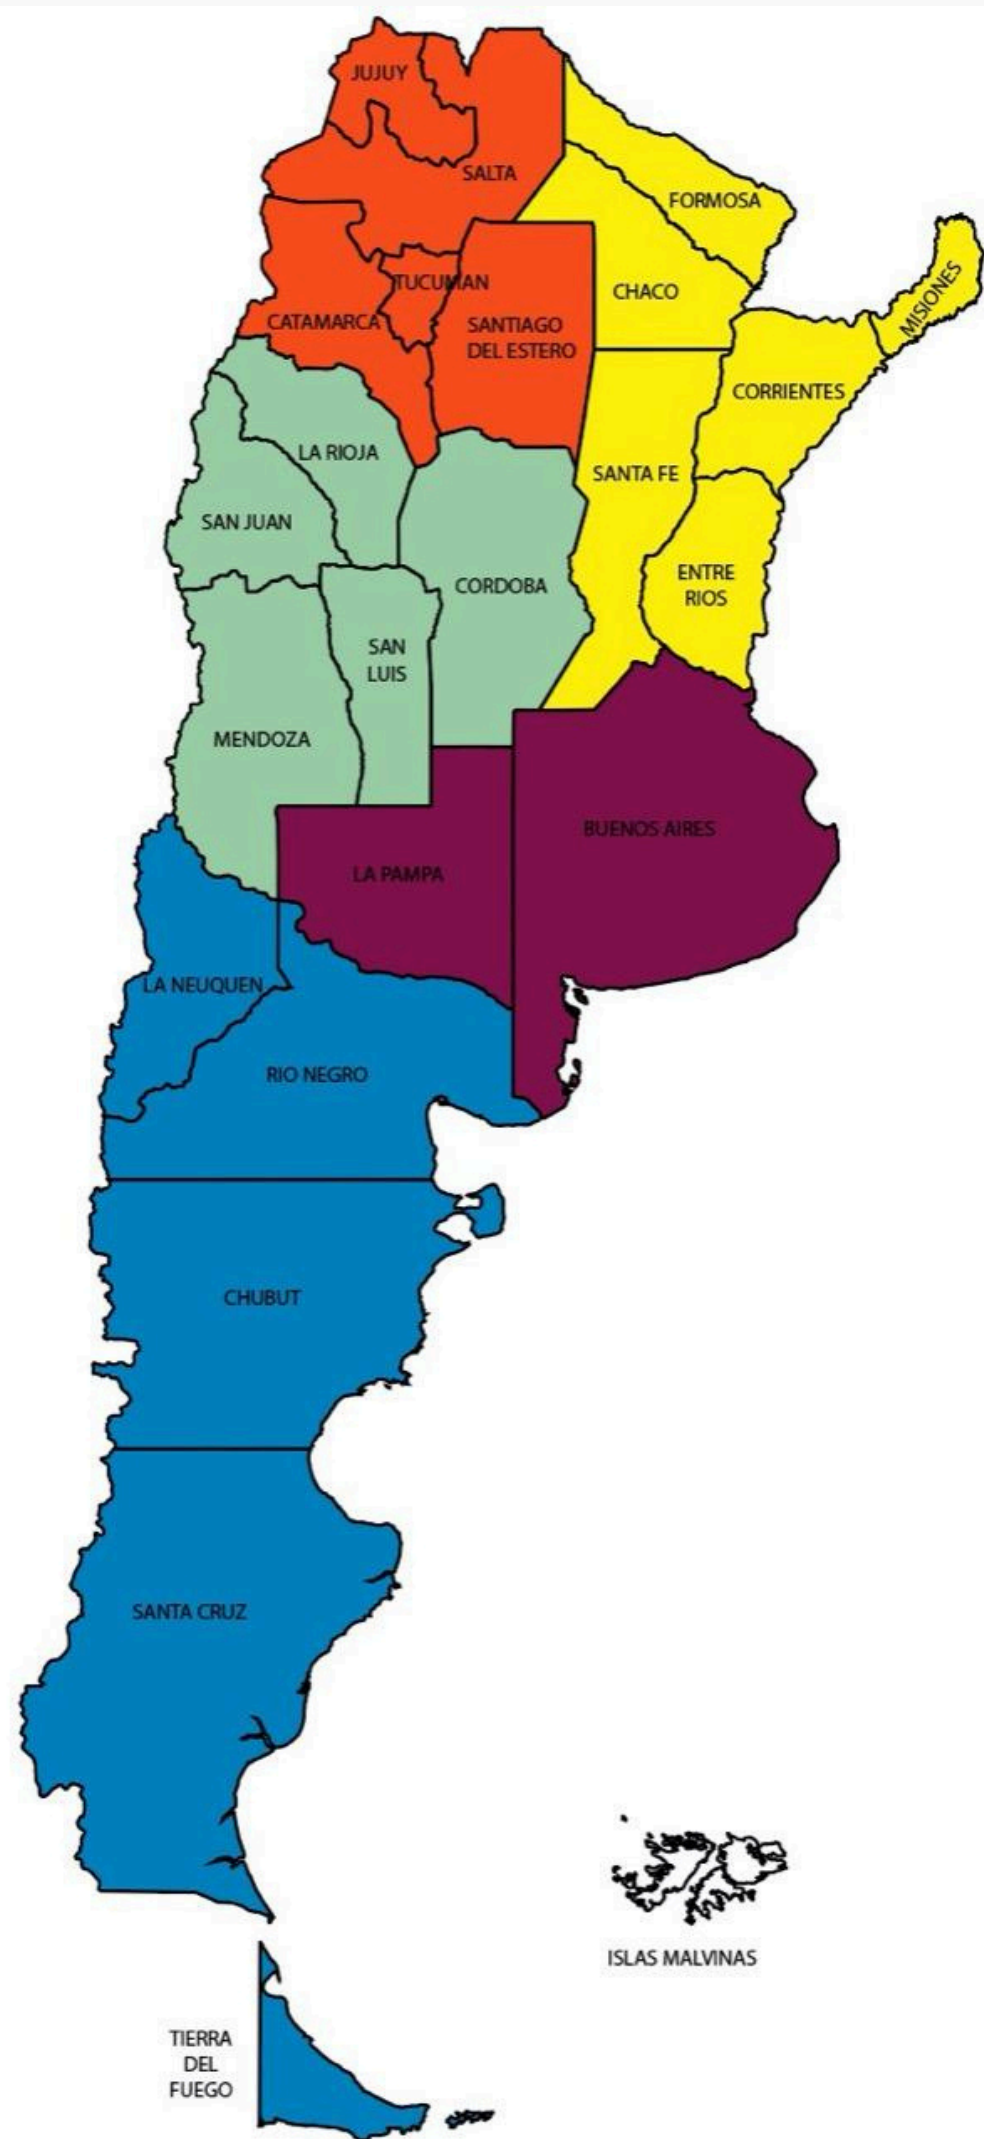

CONSTITUCION DE FOROS

Red infancia robada

2025

CONSTITUCIÓN DE REGIONES

Se constituyeron 5 regiones + CABA

QUEDO REPRESENTADA LA RED INFANCIA ROBADA EN 15 PROVINCIAS + CABA

35 foros constituidos

PROVINCIAS NO REPRESENTADAS:

-Tierra del Fuego-

REGIONES	PROVINCIAS QUE LAS COMPONEN
Región Patagónica	Neuquén -Chubut-Santa Cruz-Río Negro Tierra del Fuego
Región Pampeana	Buenos Aires –La Pampa
Región Centro	Mendoza-San Luis- La Rioja-San Juan- Córdoba
NOA	Santiago del Estero-Catamarca-Tucuman-Salta –Jujuy .
NEA	Santa Fe- Entre Ríos-Corrientes-Misiones- Chaco-- .Formosa

REGION NEA

Rosario , Santa Fe Capital ,Reconquista ,Concepción del Uruguay , Concordia ,Paraná , Corrientes Capital ,Goya ,Chaco ,Misiones .
Formosa.

REGION PATAGONICA

Rawson , Comodoro Rivadavia ,Puerto Madryn ,Trelew,Santa Cruz ,Río Gallegos

Merlo

INTERIOR

Pergamino

CABA

REGION PATAGONICA (4)

Rawson

Comodoro Rivadavia

Puerto Madryn