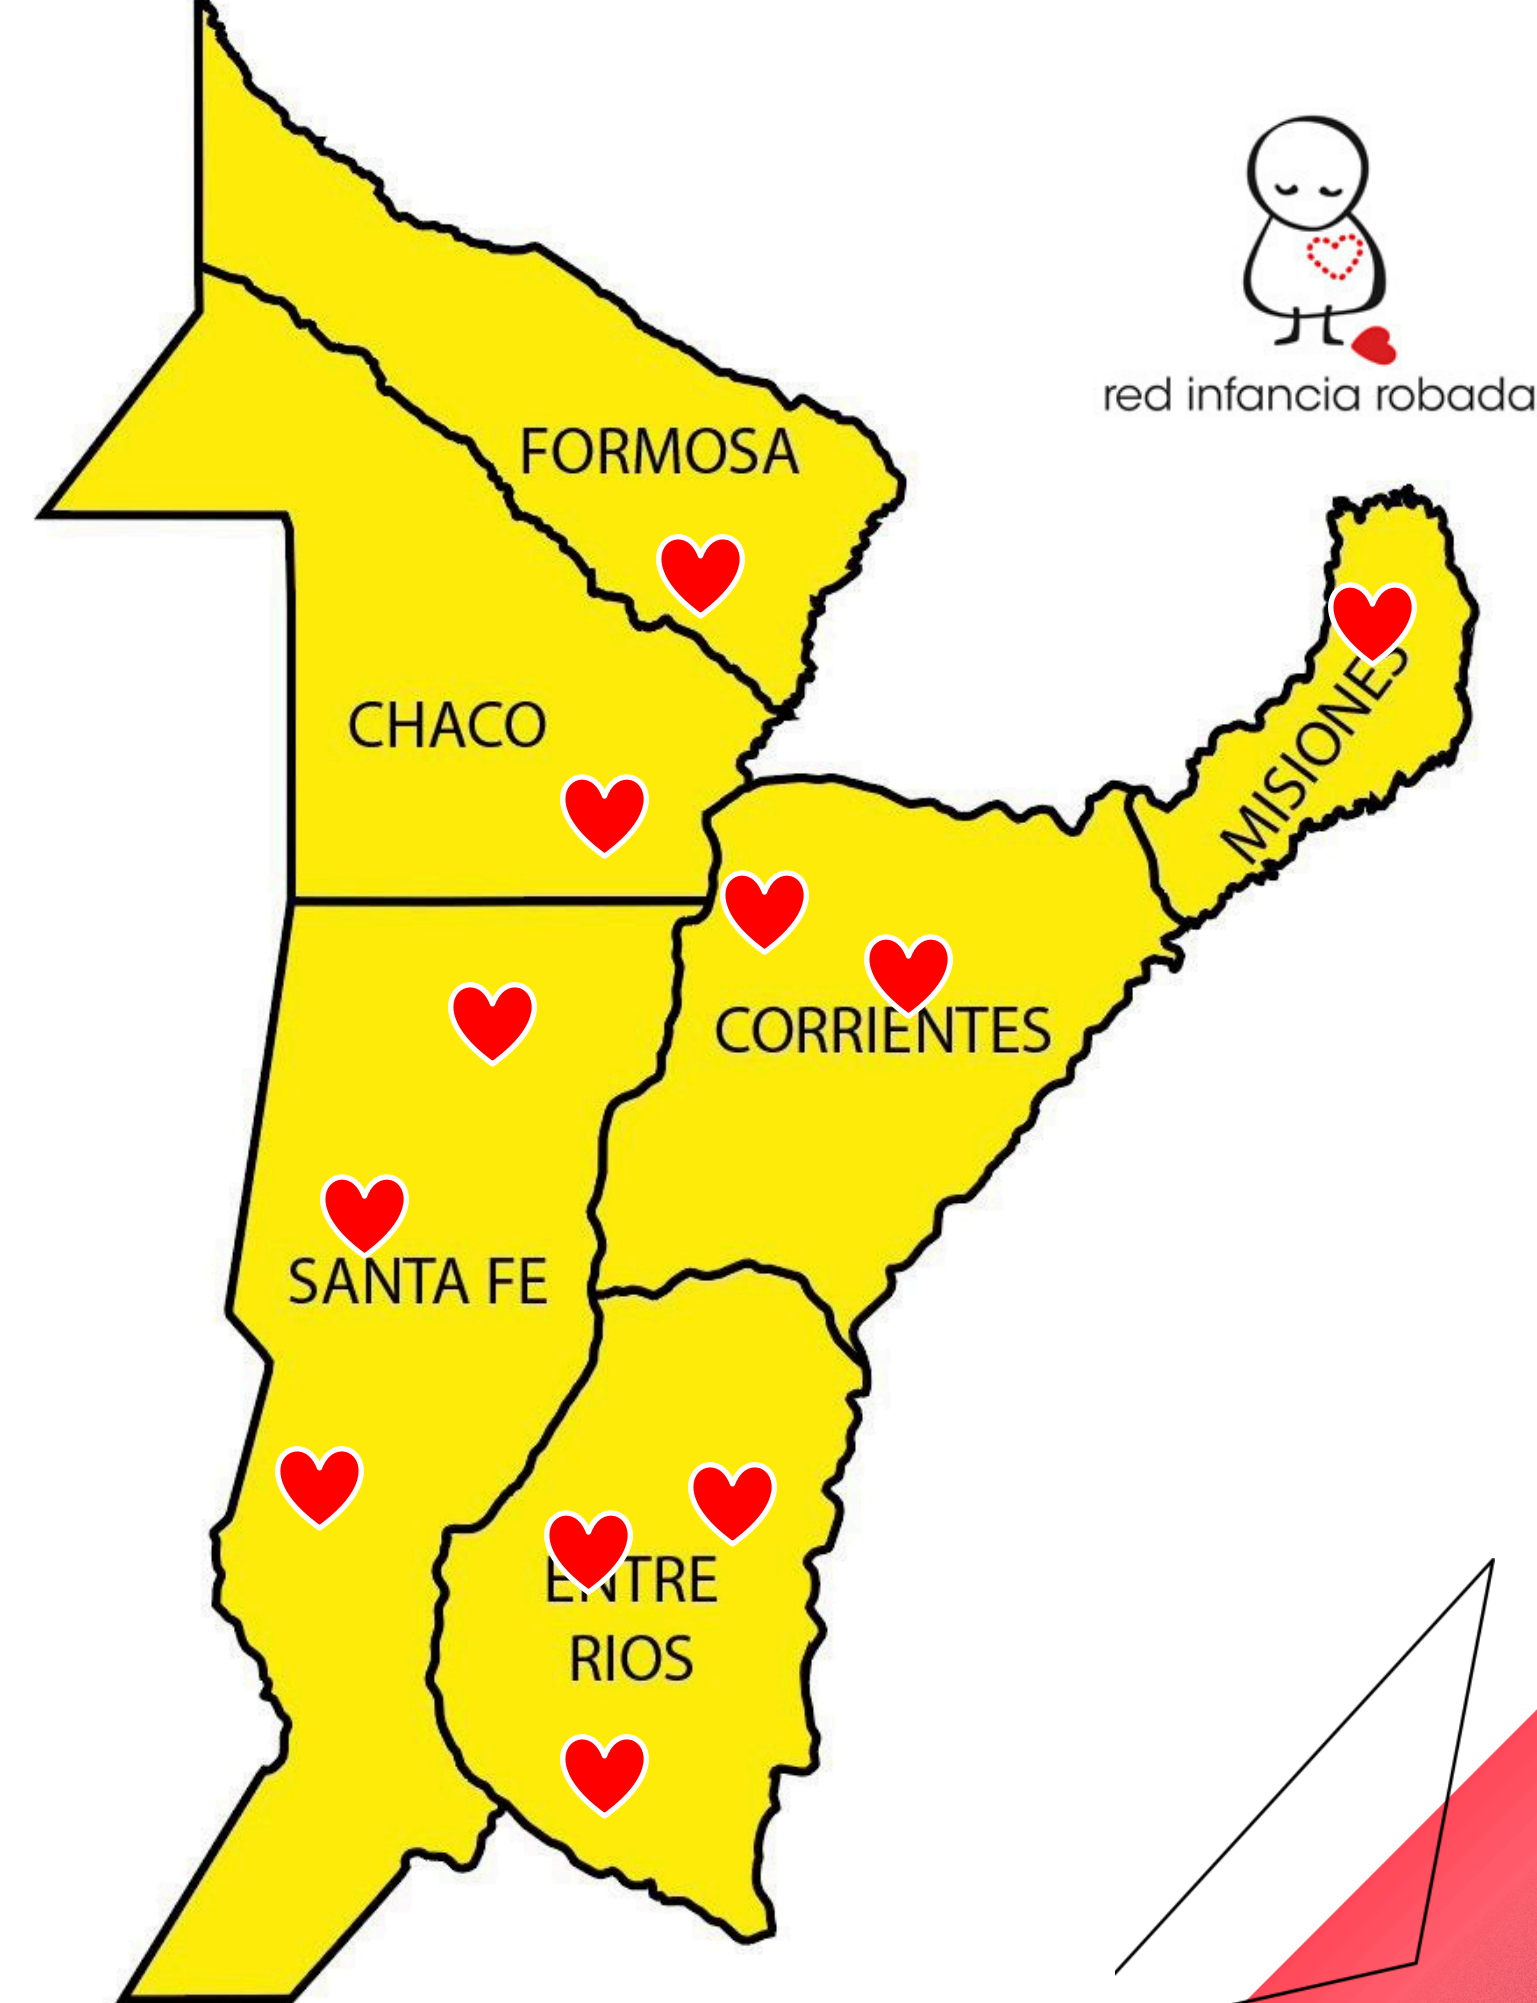

REGION NEA

Rosario , Santa Fe Capital ,Reconquista ,Concepción del Uruguay , Concordia ,Paraná , Corrientes Capital ,Goya ,Chaco ,Misiones .
Formosa.

REGION PATAGONICA

Rawson , Comodoro Rivadavia ,Puerto Madryn ,Trelew,Santa Cruz ,Río Gallegos

red infancia robada

FOROS REGION NEA (11)

Rosario

Santa Fe Capital

Reconquista

Concepción del Uruguay

Concordia

Paraná

Corrientes Capital

Goya

Resistencia(Chaco)

Misiones

REGION NOA (5)

Oran

Catamarca Capital

Sgo del Estero.Cap

Merlo

INTERIOR

Pergamino

CABA

REGION PATAGONICA (4)

Rawson

Comodoro Rivadavia

Puerto Madryn